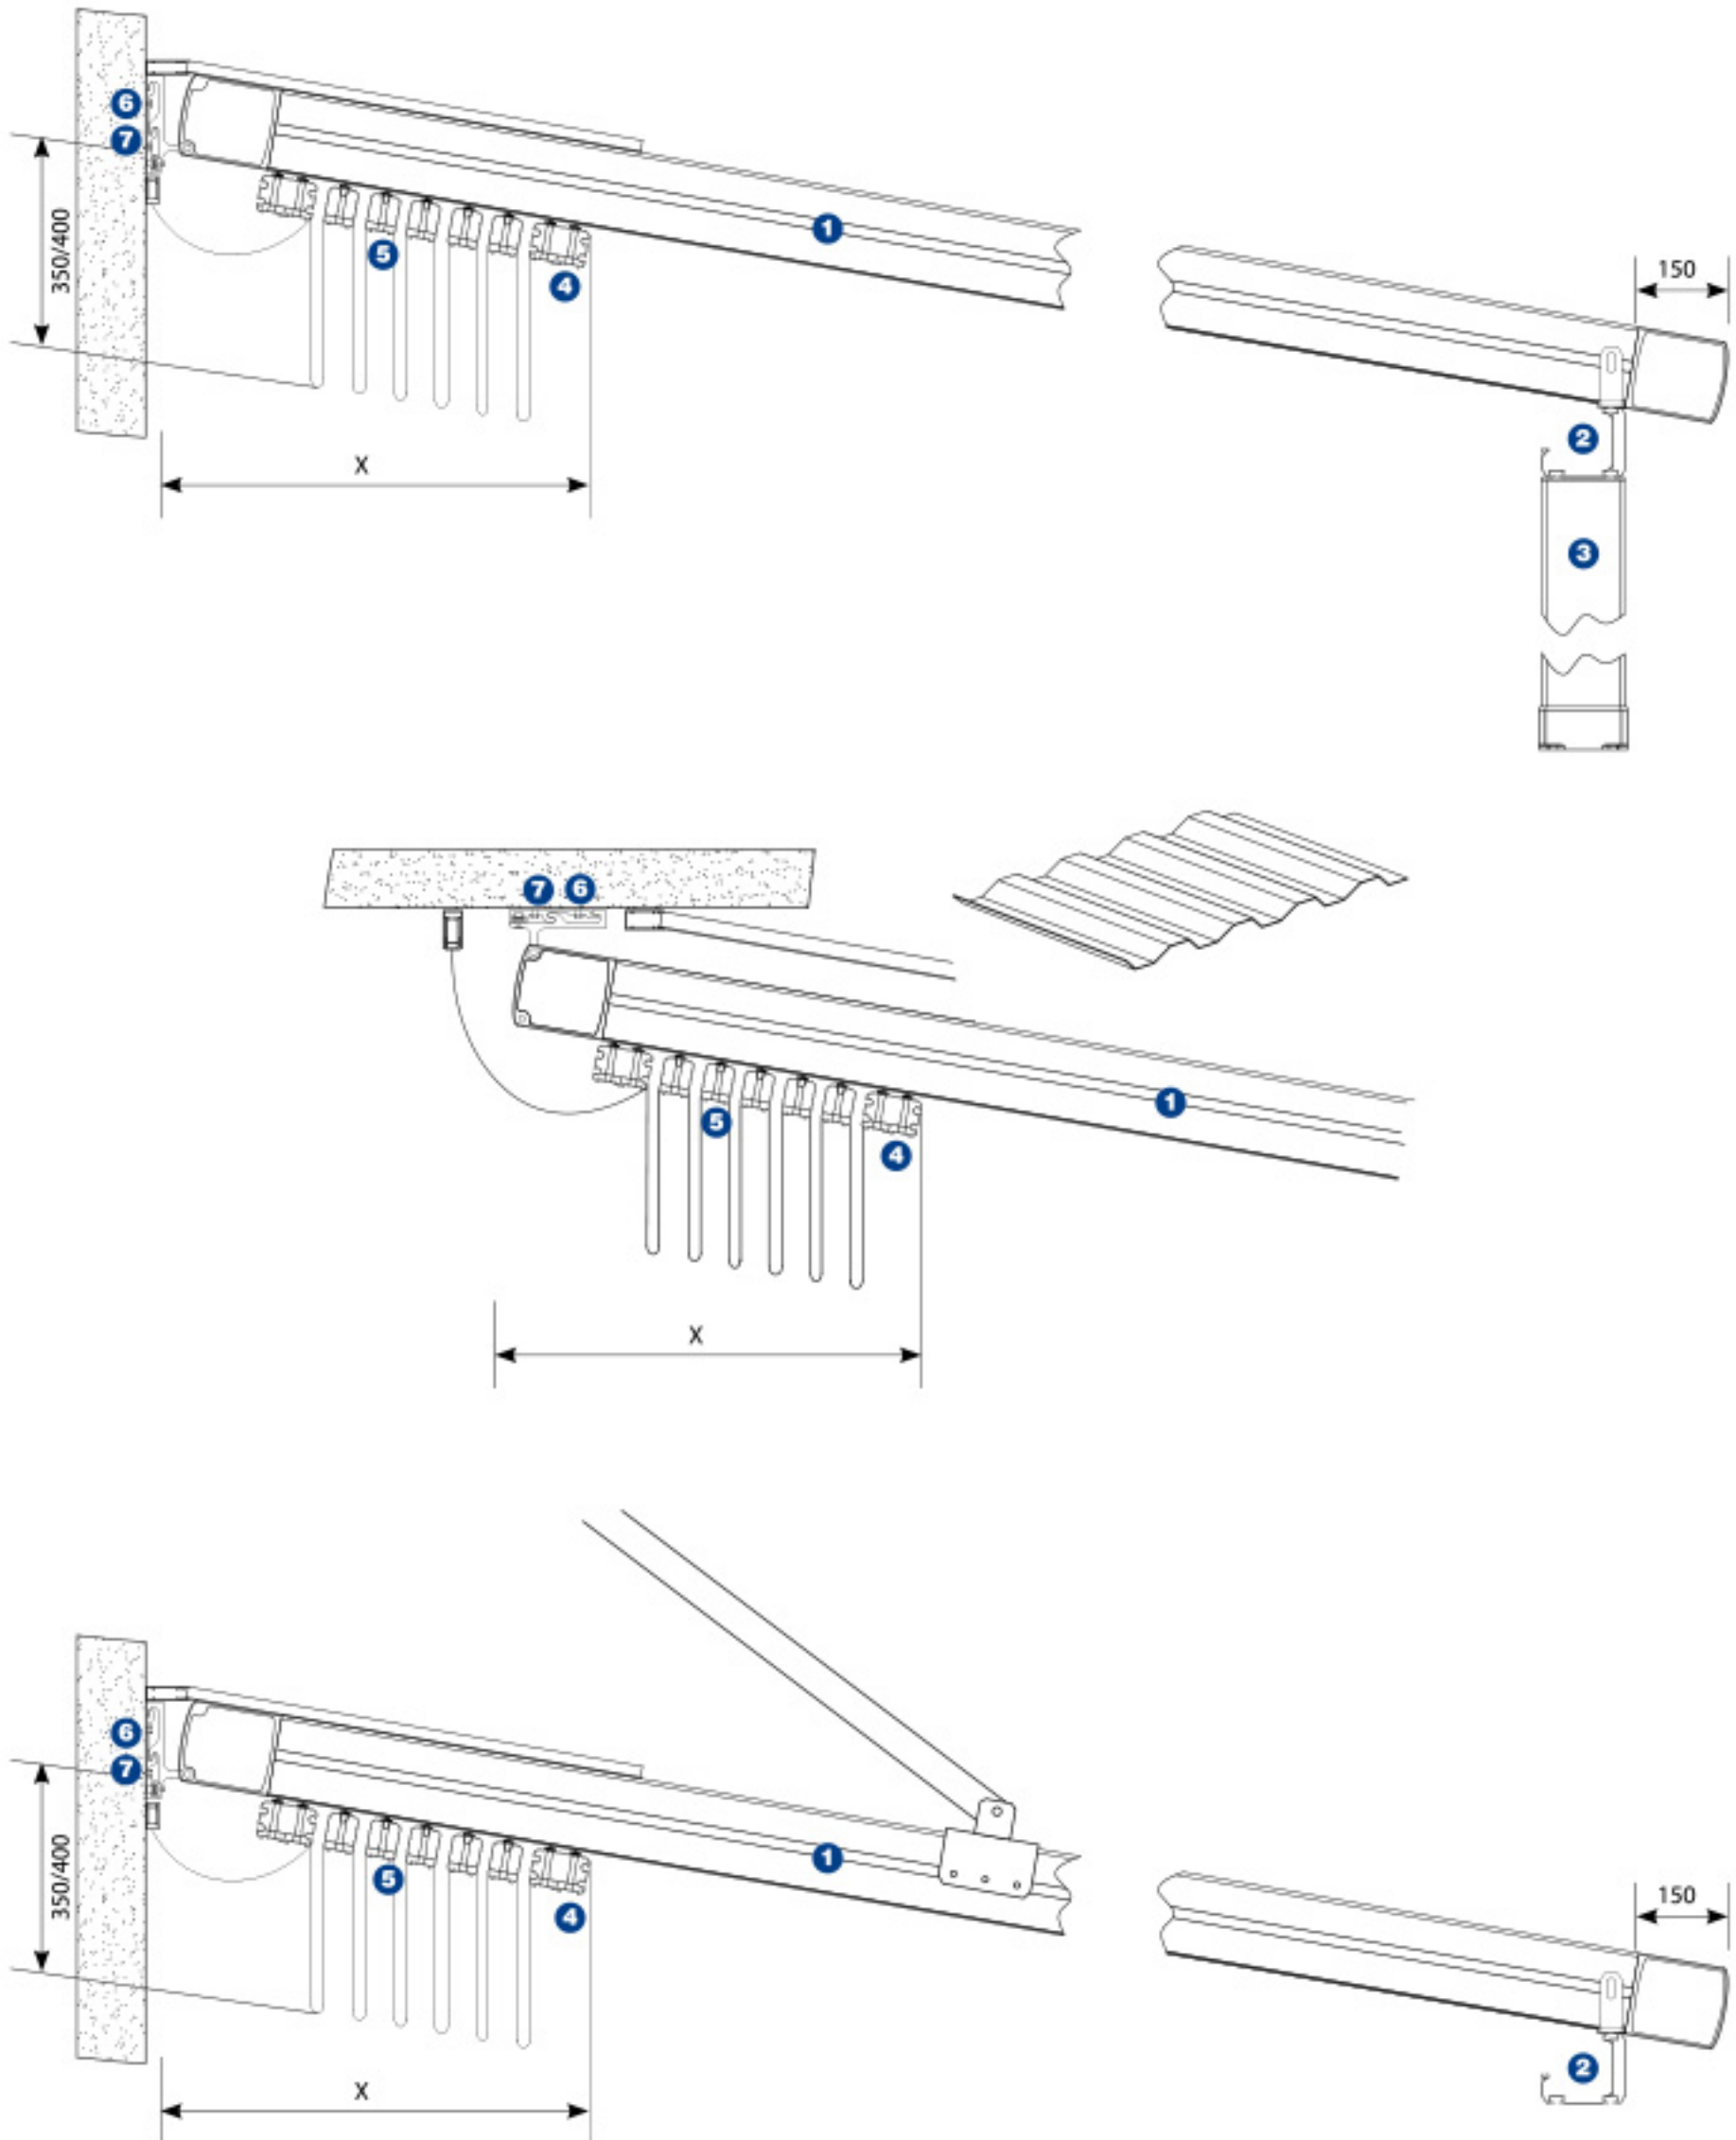

- 1 Οδηγός/Rail
- 2 Υδροροή/Gutter
- 3 Κολώνα/Pillar
- 4 Αντιβαρο/Double Support Profile
- 5 Αντιρίδα/Single Support Profile
- 6 Βάση Στήριξης Τοίχου/Wall Bracket
- 7 Βάση Στήριξης Οδηγού/Bracket for Rail

Τεχνικά Δεδομένα/Technical Data

- 1** Οδηγός/Rail
- 2** Υδροροή/Gutter
- 3** Κολώνα/Pillar
- 4** Αντιβαρο/Double Support Profile
- 5** Αντιρίδα/Single Support Profile
- 6** Βάση Στήριξης Τοίχου/Wall Bracket
- 7** Βάση Στήριξης Οδηγού/Bracket for Rail