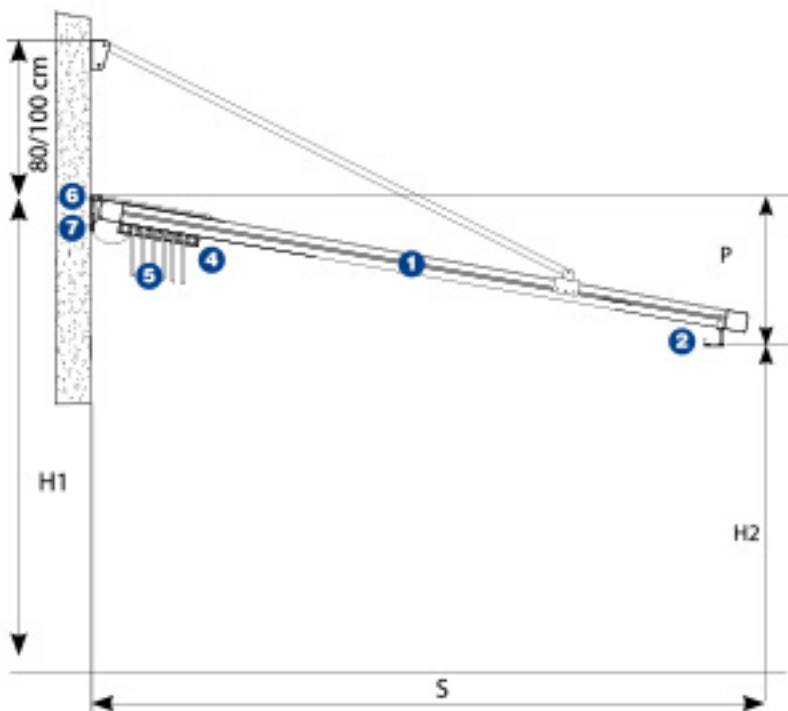

- 1 Οδηγός/Rail
- 2 Υδροροή/Gutter
- 3 Κολώνα/Pillar
- 4 Αντιβαρο/Double Support Profile
- 5 Αντιρίδα/Single Support Profile
- 6 Βάση Στήριξης Τοίχου/Wall Bracket
- 7 Βάση Στήριξης Οδηγού/Bracket for Rail

Τεχνικά Δεδομένα/Technical Data

- 1** Οδηγός/Rail
- 2** Υδροροή/Gutter
- 3** Κολώνα/Pillar
- 4** Αντιβαρο/Double Support Profile
- 5** Αντιρίδα/Single Support Profile
- 6** Βάση Στήριξης Τοίχου/Wall Bracket
- 7** Βάση Στήριξης Οδηγού/Bracket for Rail