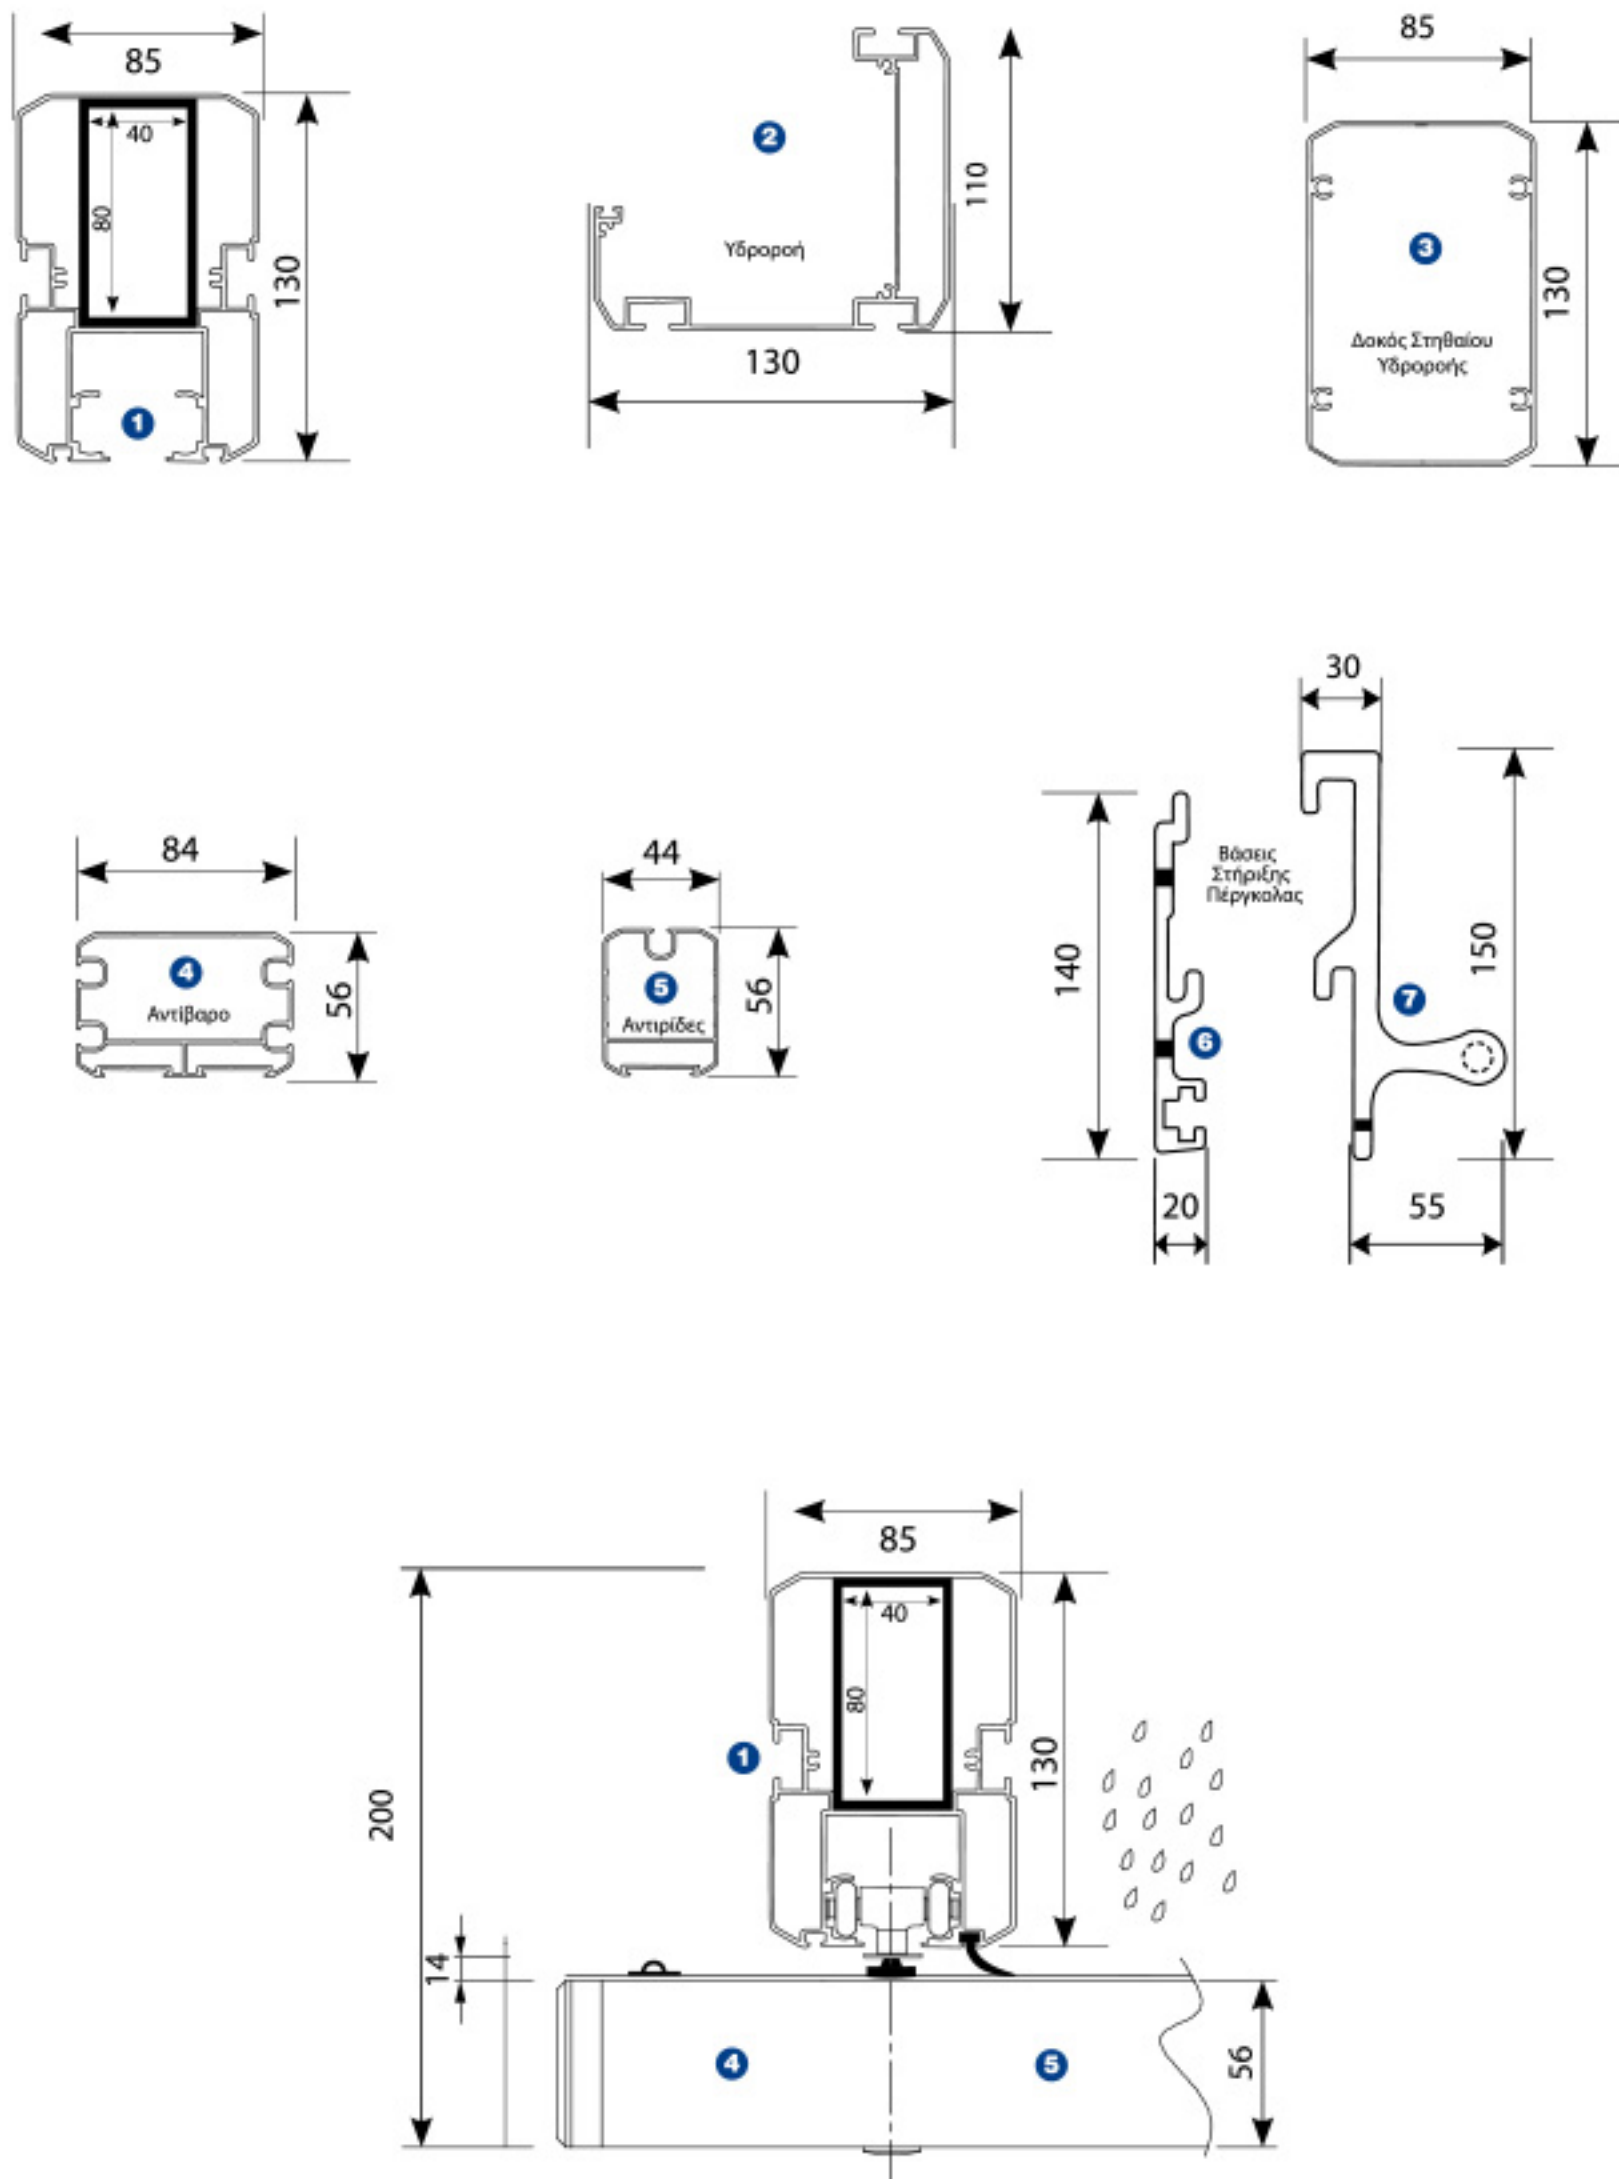

- 1 Οδηγός/Rail
- 2 Υδροροή/Gutter
- 3 Κολώνα/Pillar
- 4 Αντιβαρο/Double Support Profile
- 5 Αντιρίδα/Single Support Profile
- 6 Βάση Στήριξης Τοίχου/Wall Bracket
- 7 Βάση Στήριξης Οδηγού/Bracket for Rail

Τεχνικά Δεδομένα/Technical Data

- 1** Οδηγός/Rail
- 2** Υδροροή/Gutter
- 3** Κολώνα/Pillar
- 4** Αντιβαρο/Double Support Profile
- 5** Αντιρίδα/Single Support Profile
- 6** Βάση Στήριξης Τοίχου/Wall Bracket
- 7** Βάση Στήριξης Οδηγού/Bracket for Rail